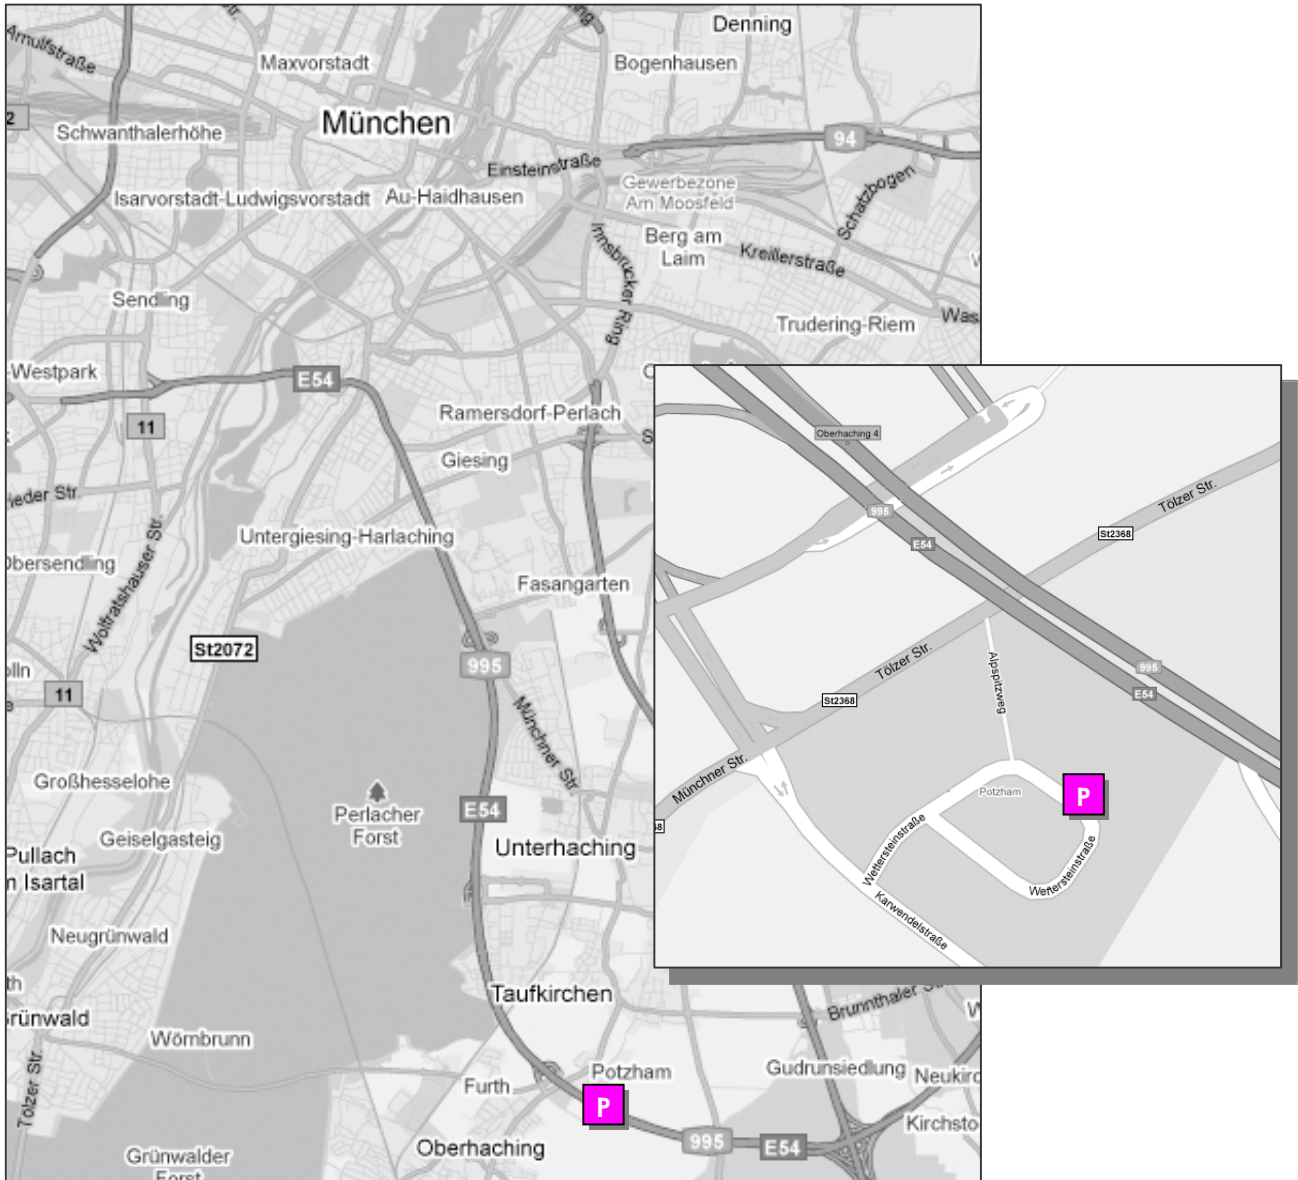

PENTA.

Von München kommend verlassen Sie die A 995 an der Anschluss-Stelle Taufkirchen-Süd. Folgen Sie der Hauptstraße in Richtung Gewerbegebiet Taufkirchen-Potzham und biegen Sie links in die Wettersteinstraße ein. Parkplätze sind vor dem Firmengebäude mit der Hausnummer 12 vorhanden.